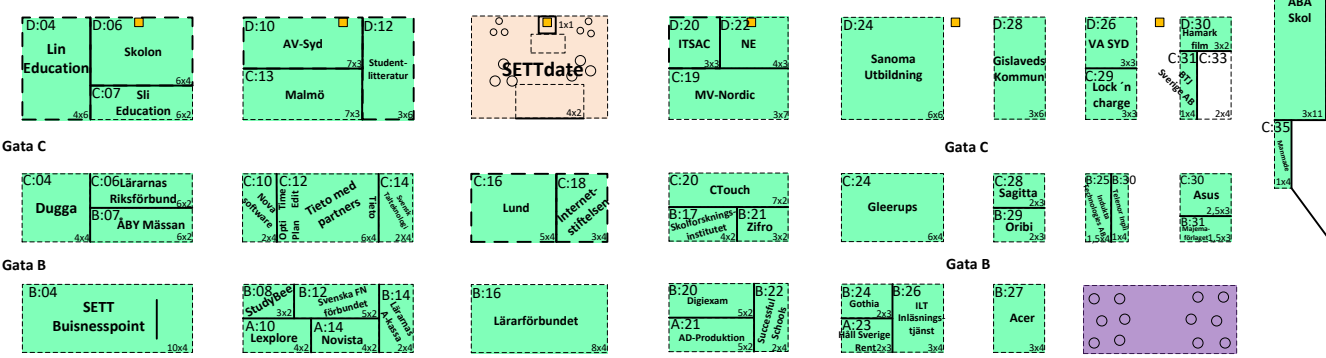

Lastgård Gods →

PLAN 1

Esplanad

WC

GARDEROB

INFO

WC

GARDEROB

T R A P P A

Reception

S1 (500)

S2 (500)

S3 (240)

S4 (100)

S5 (100)

SAL Styrning & Ledning

WC

WC