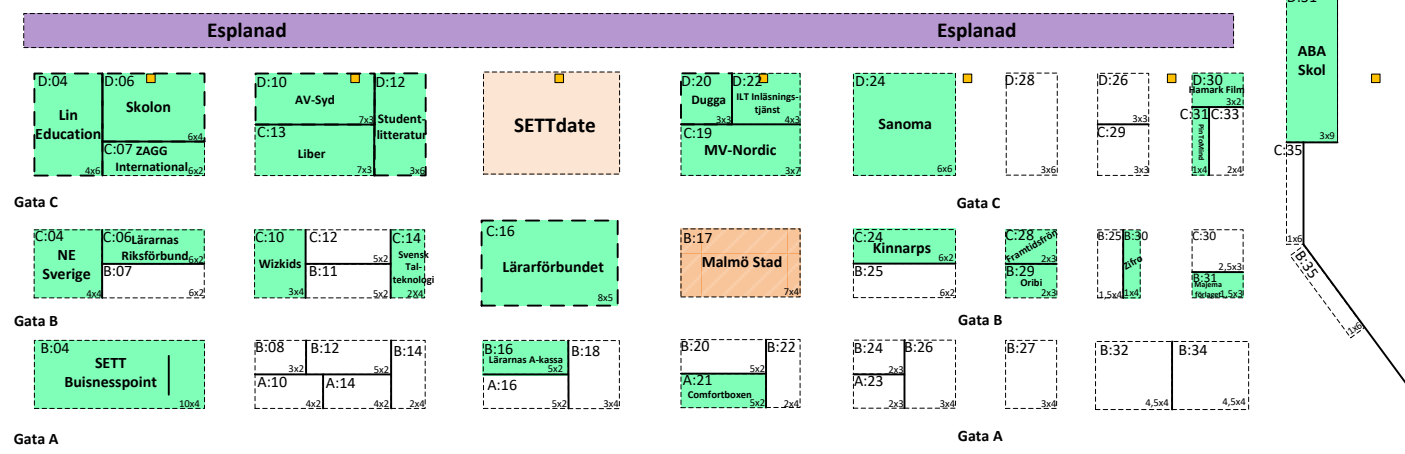

Restaurang
1 tr upp

Lastgård
Gods →

PLAN 1

WC

GARDEROB

INFO

WC

GARDEROB

T R A P P A

Reception

S1
(500)

S2
(500)

S3
(240)

S4
(100)

S5
(100)

SAL
Styrning &
Ledning

WC

WC