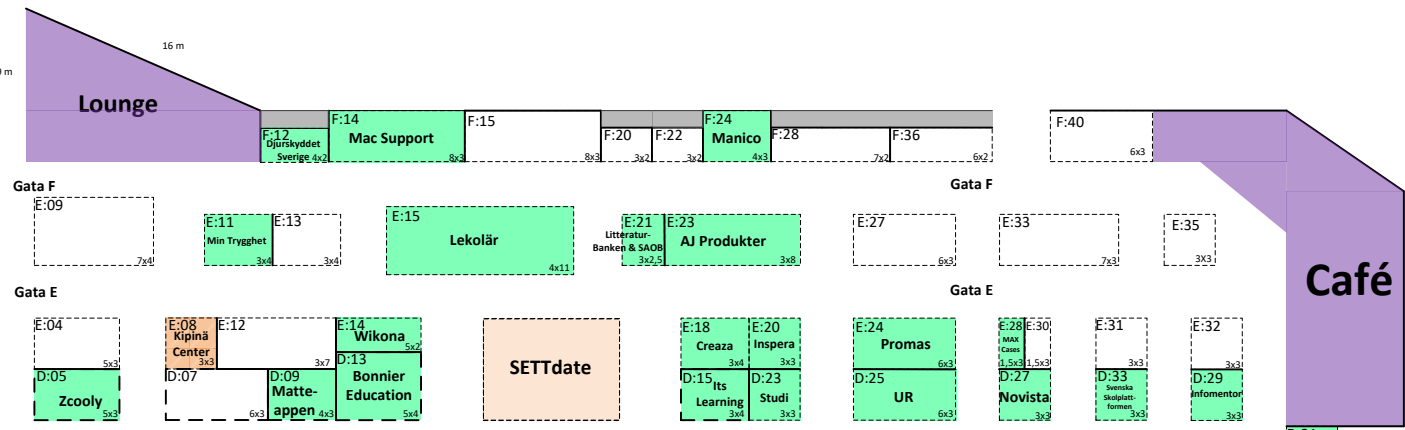

Restaurang
1 tr upp

Lastgård
Gods →

PLAN 1

WC

GARDEROB

INFO

WC

GARDEROB

T R A P P A

Reception

S1
(500)

S2
(500)

S3
(240)

S4
(100)

S5
(100)

SAL
Styrning &
Ledning

WC

WC