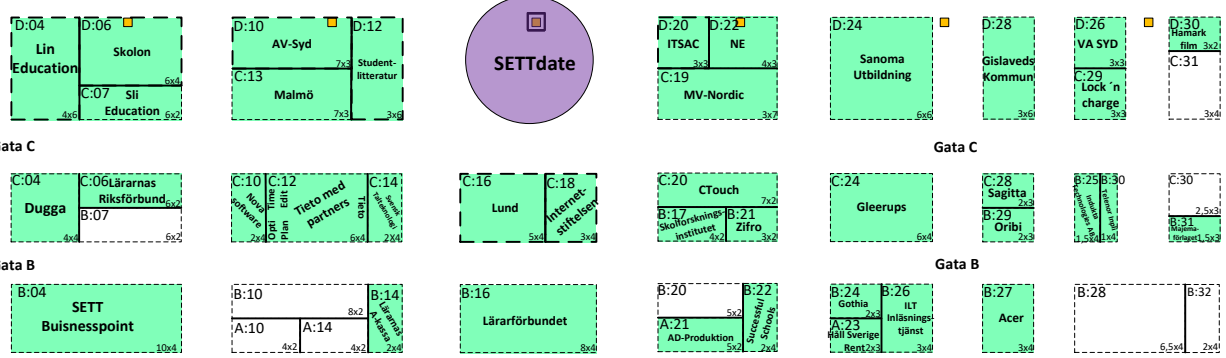

Restaurang
1 tr upp

Lastgård
Gods →

Esplanad

PLAN 1

WC

GARDEROB

WC

S1
(500)

S2
(500)

S3
(500)

SAL
Styrning &
Ledning

WC

WC