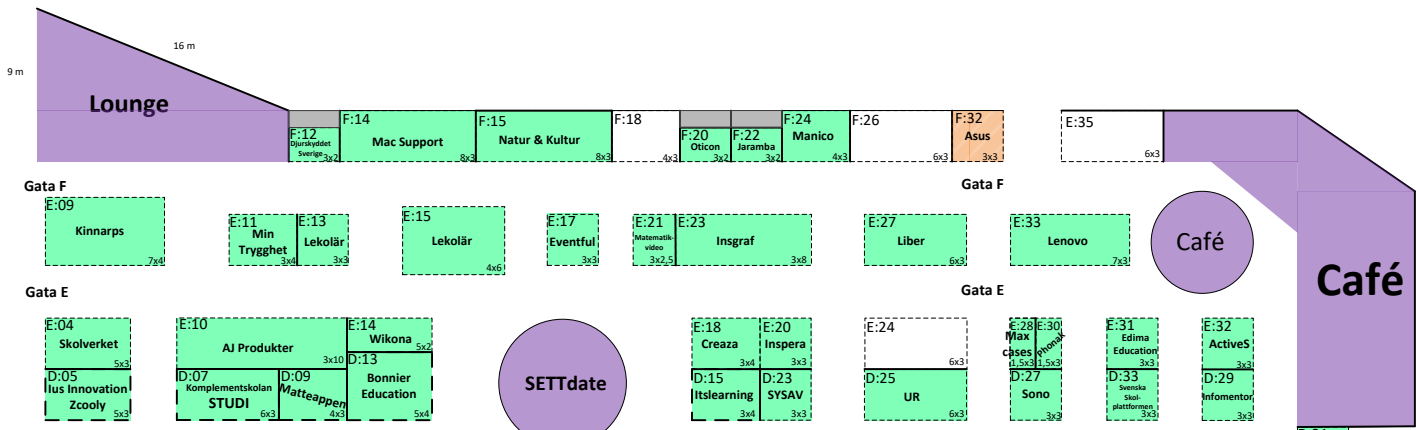

Restaurang
1 tr upp

Lastgård
Gods →

Esplanad

PLAN 1

WC

GARDEROB

WC

S1
(500)

S2
(500)

S3
(500)

SAL
Styrning &
Ledning

WC

WC