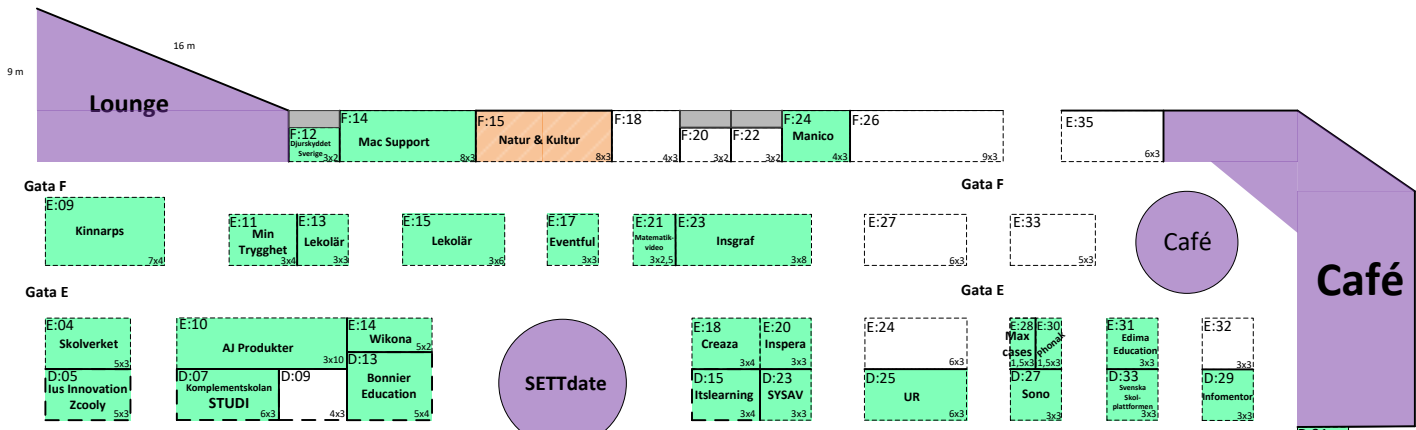

Restaurang
1 tr upp

Lastgård
Gods →

PLAN 1

Esplanad

WC

GARDEROB

S1
(500)

S2
(500)

S3
(500)

SAL
Styrning &
Ledning

WC

WC