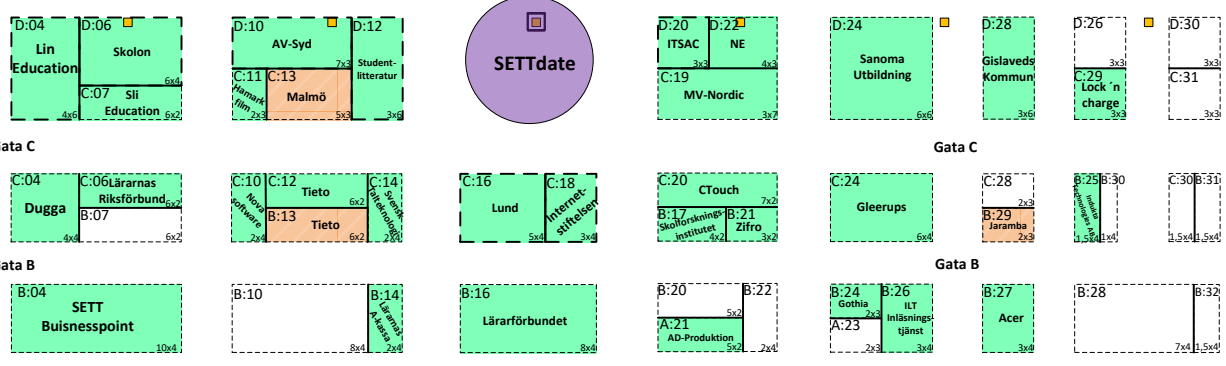

Restaurang
1 tr upp

Lastgård
Gods →

PLAN 1

Esplanad

WC

GARDEROB

S1
(500)

S2
(500)

S3
(500)

SAL
Styrning &
Ledning

WC

WC